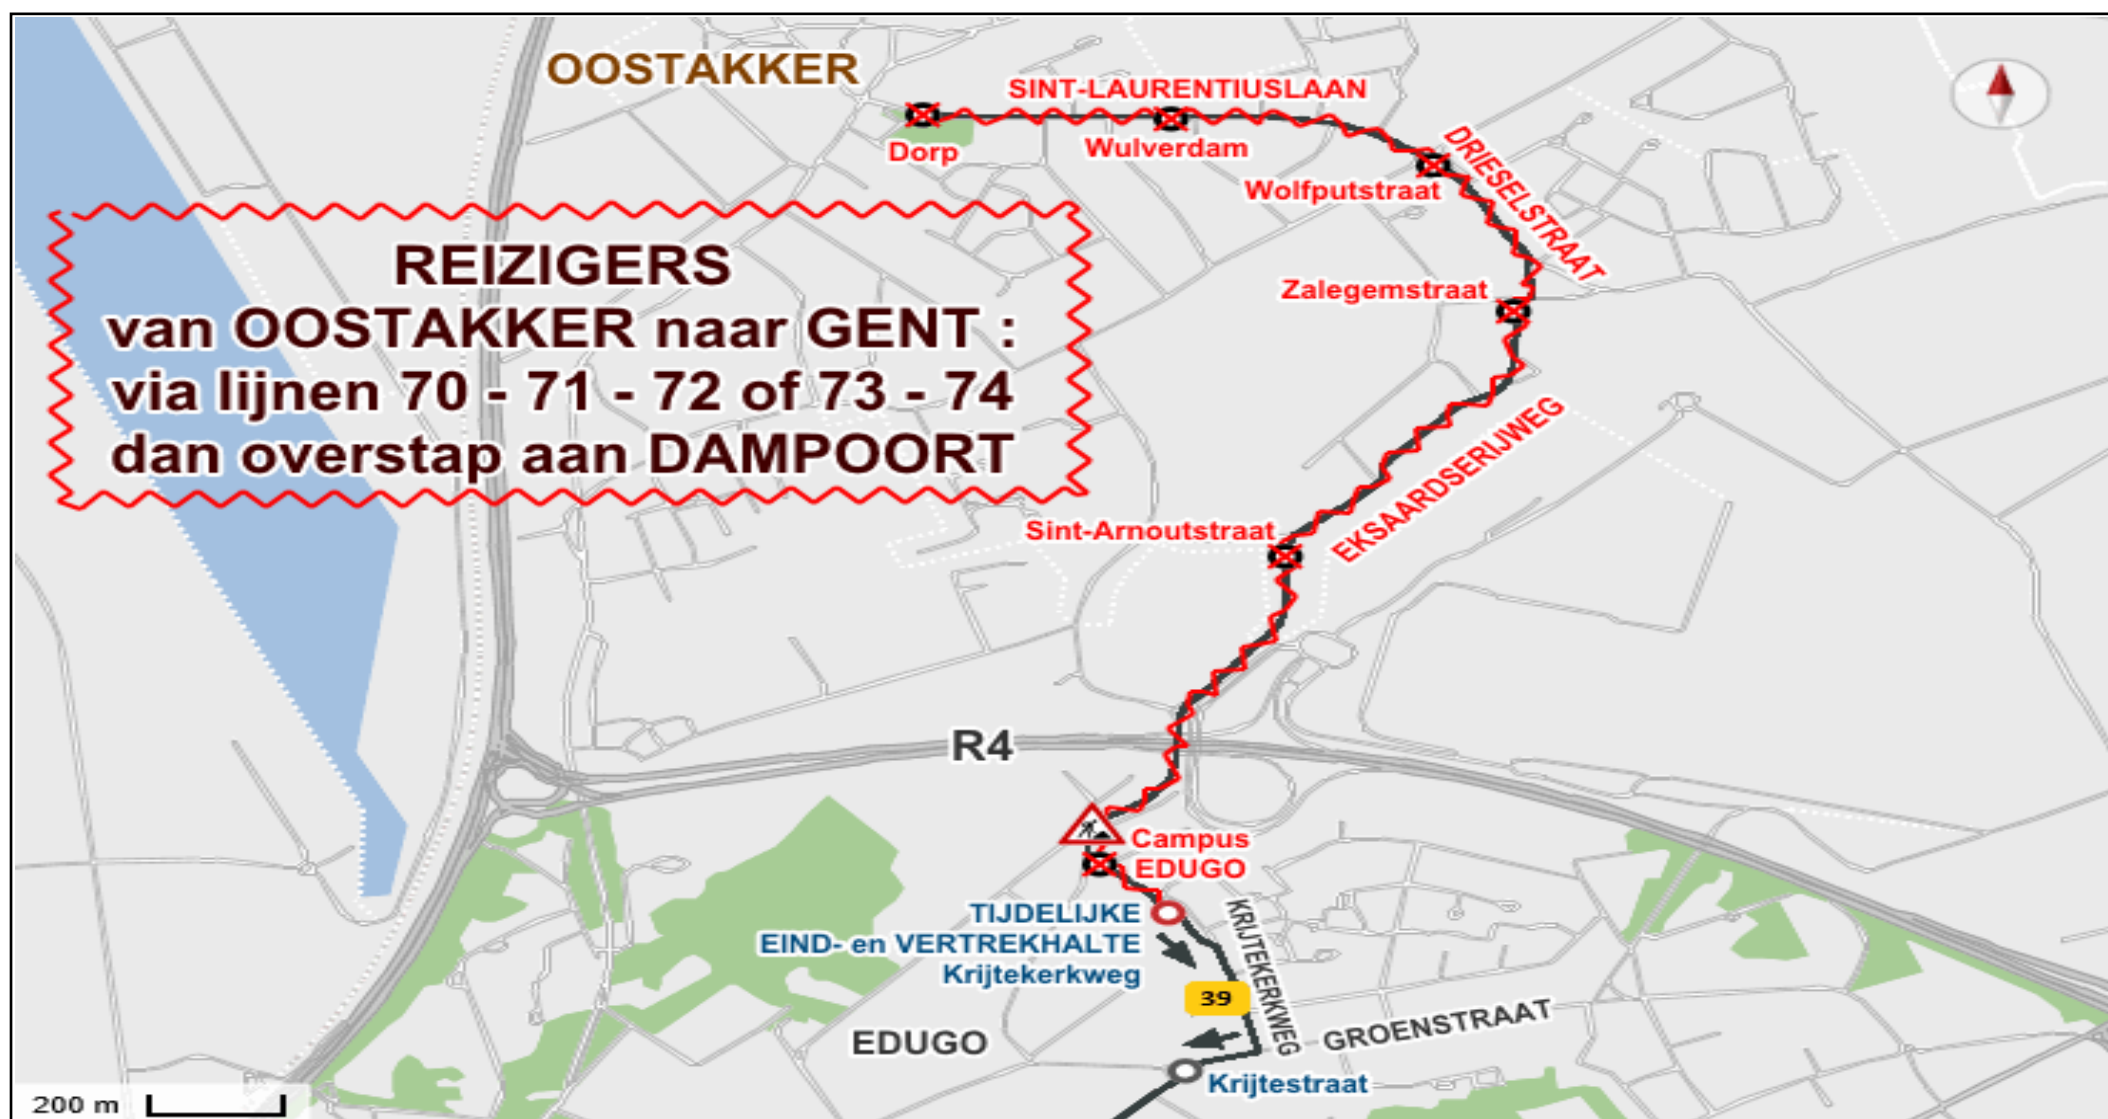

VERVANGHALTE

Voor lijn

39

Wegens

Afsluiten Sint-Jozef brug in Oostakker

Periode

Van vrijdag 1 september 2023 tot en met zondag 17 september 2023

Niet-bediende haltes

- Oostakker : Campus, Sint-Arnoutstraat, Dorp
Zalegemstraat, Wolfputstraat, Wulverdam,

Vervanghalte

- Oostakker : Krijtekerkweg (tijdelijk)

Legende	niet-bediende halte	vervanghalte	nieuwe reisweg
	afgeschafte reisweg	vervanghalte (tijdelijk)	richting

- Oostakker : Dorp, Wulverdam, Wolfputstraat, Zalegemstraat, Sint-Arnoutstraat, Campus

Vervanghalte

- Oostakker : Krijtekerkweg (tijdelijk)

Legende	niet-bediende halte	vervanghalte	nieuwe reisweg
	afgeschafte reisweg	vervanghalte (tijdelijk)	richting