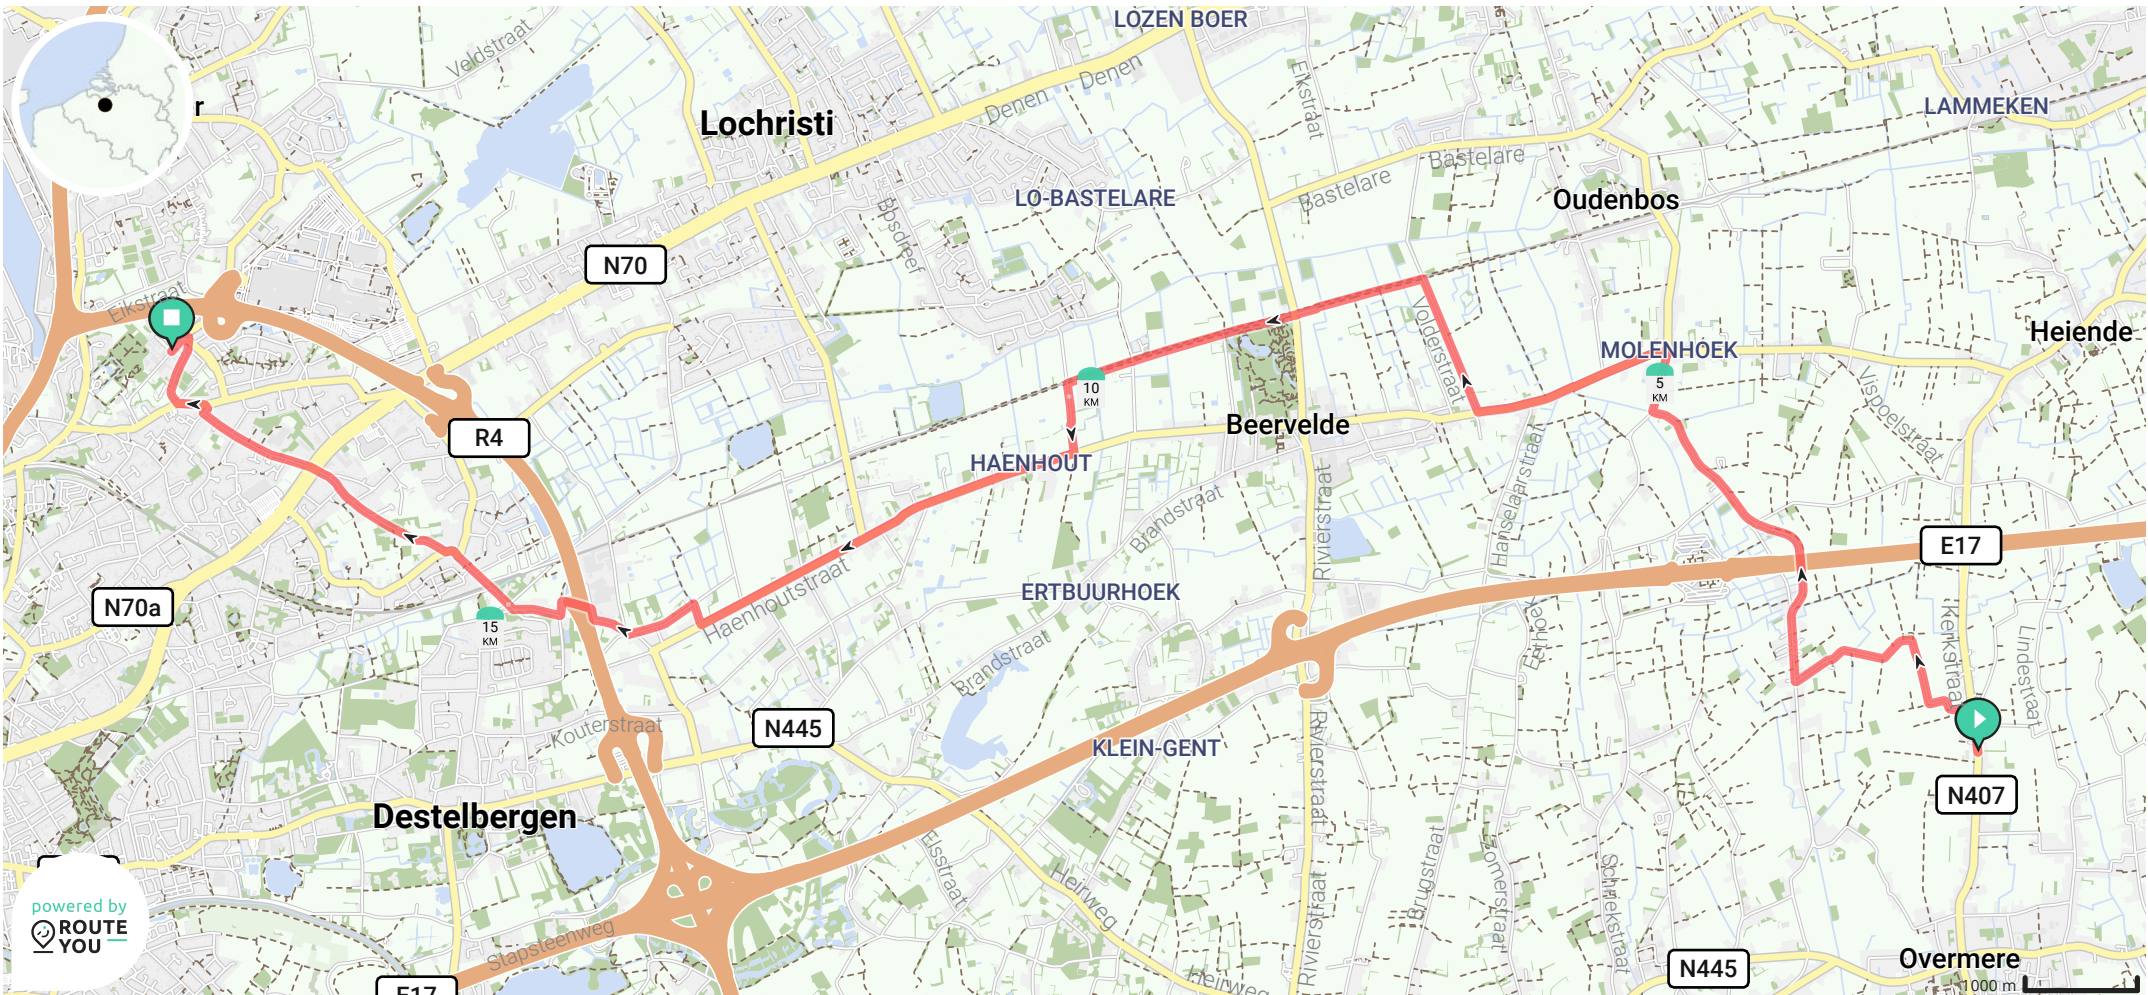

Overmere - EDUGO Oostakker

Door Dirk V.

BEKIJK OP MOBIEL

- ↔ Lengte: 18.5 km
- ↗ Stijging: 35 m
- 📊 Moeilijkheidsgraad: 2/10

- 📍 Kerkstraat, 9290 Overmere, België
- 📍 Sint-Jozefstraat 7, 9041 Oostakker, België

powered by ROUTE YOU