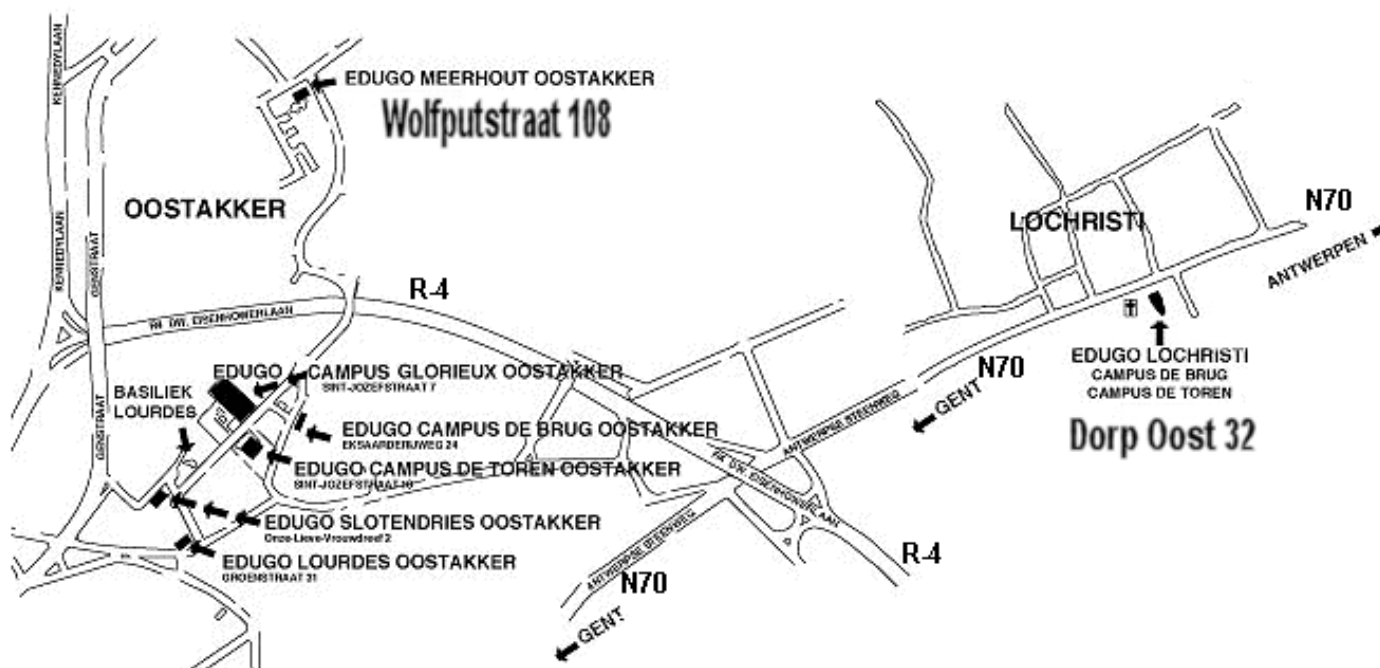

Eigen vervoer: situatieplan en afritten Campussen EDUGO

Detail: beschrijving afritten via autowegen R4, E17 , E40

Voor de juiste afritten:

E17 VANUIT ANTWERPEN OF LUIK

E17 verlaten via afrit R4 richting Gent-Zeehaven;

R4 verlaten via afrit nr. 3 Oostakker-Gent-Lochristi; (N70)

E17 VANUIT KORTRIJK

E17 verlaten via afrit R4 richting Gent-Zeehaven;

R4 verlaten via afrit nr. 3 Oostakker-Gent-Lochristi; (N70)

E40 VANUIT BRUSSEL

E40 verlaten via afrit nr. 16 Merelbeke;

R4 volgen richting Gent-Zeehaven;

R4 verlaten via afrit nr. 3 Oostakker-Gent-Lochristi; (N70)

E40 VANUIT OOSTENDE

E40 verlaten aan de verkeerswisselaar in Zwijnaarde, volg richting E17 Antwerpen;

E17 verlaten via afrit R4, volg richting Gent-Zeehaven;

R4 verlaten via afrit nr. 3 Oostakker-Gent-Lochristi; (N70)

R4 vanuit Gent-Zeehaven

R4 verlaten via afrit nr. 2 Oostakker-Centrum (N70)