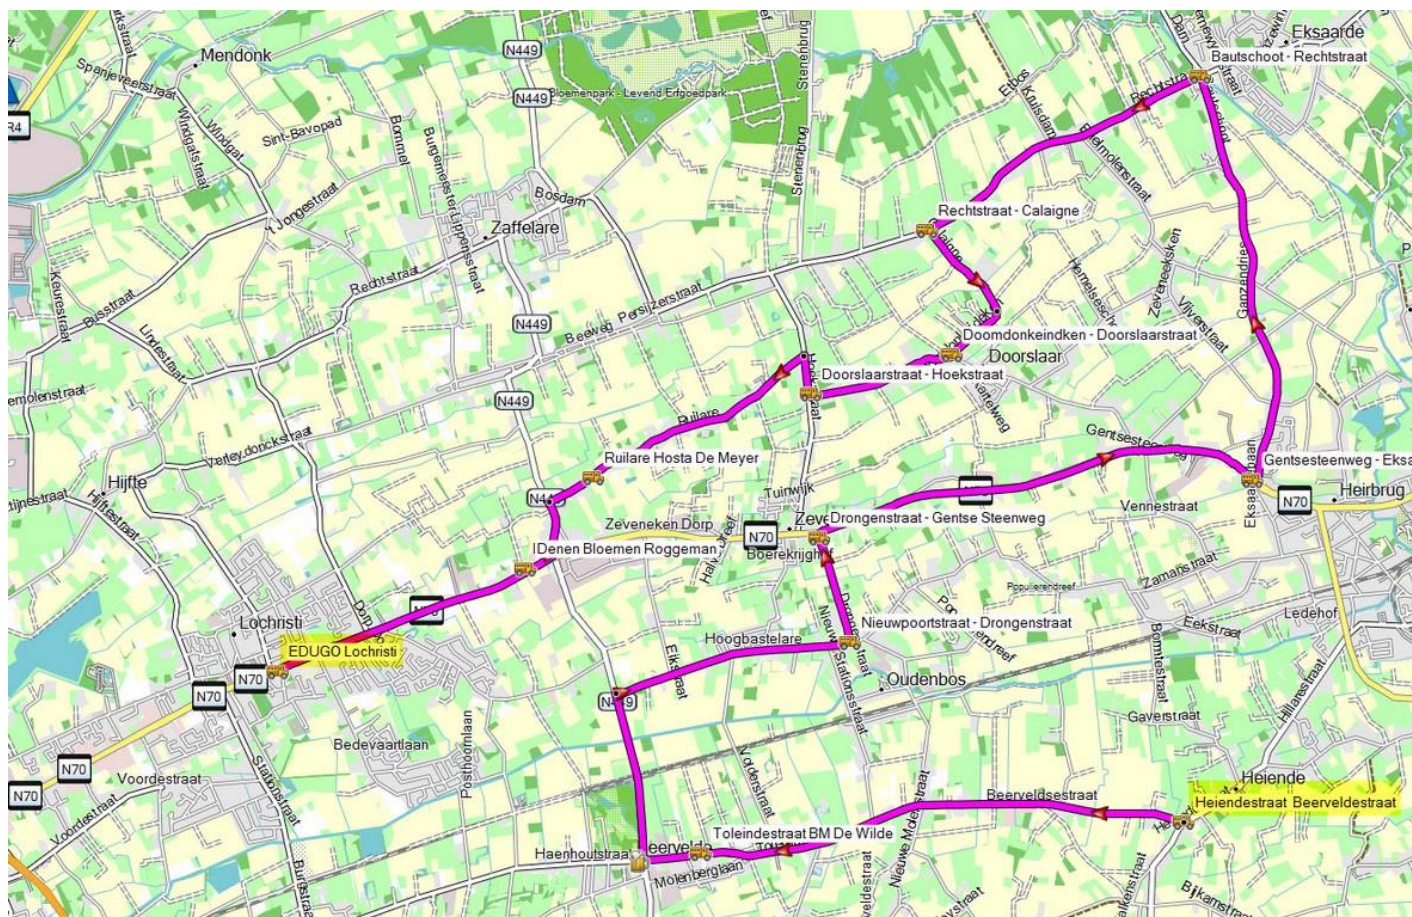

# Schoolbus

## Route Wondelgem

	Heen	Terug	
		ma-di-do-vr	woe
Botestraat ( <i>Restaurant Hof ten Dries</i> )	7.35	17.30	13.10
Vroonstalledries	7.40	17.25	13.05
Bushalte AVEVE Panterschipstraat	7.45	17.20	13.00
Bushalte Bouwteam Glasgowstraat	7.52	17.13	12.53
campussen Oostakker ( <i>als pendel</i> )	8.05	17.00	12.40
campus Lochristi	8.25	16.40	12.20

## Route EKSAARDE – DOORSLAAR – LOCHRISTI

	Heen	Terug	
		ma – di – do – vr	woe
Heiende (Kruispunt Beerveldestraat – Heiendestraat)	7.09	17.53	13.28
Toleindestraat Beervelde (Bouwmaterialen De Wilde)	7.15	17.47	13.22
Kruispunt Nieuwpoortstraat – Drongenstraat	7.20	17.42	13.17
Kruispunt Drongenstraat – Gentse Steenweg	7.24	17.38	13.13
Hoek Gentse Steenweg – Eksaardebaan	7.27	17.35	13.10
Hoek Bautschoot – Rechtstraat	7.34	17.28	13.03
Hoek Rechtstraat – Calaignestraat	7.39	17.23	12.58
Hoek Doorndonkeindeken – Doorslaarstraat	7.42	17.20	12.55
Hoek Doorslaarstraat – Hoekstraat	7.45	17.17	12.52
Ruilare ( <i>Hosta De Meyer</i> )	7.49	17.13	12.48
Denen ( <i>Bloemenzaak Roggeman</i> )	7.53	17.09	12.44
EDUGO Lochristi ( <i>als pendelbus</i> )	8.00	17.05	12.40
campussen Oostakker	8.20	16.45	12.25