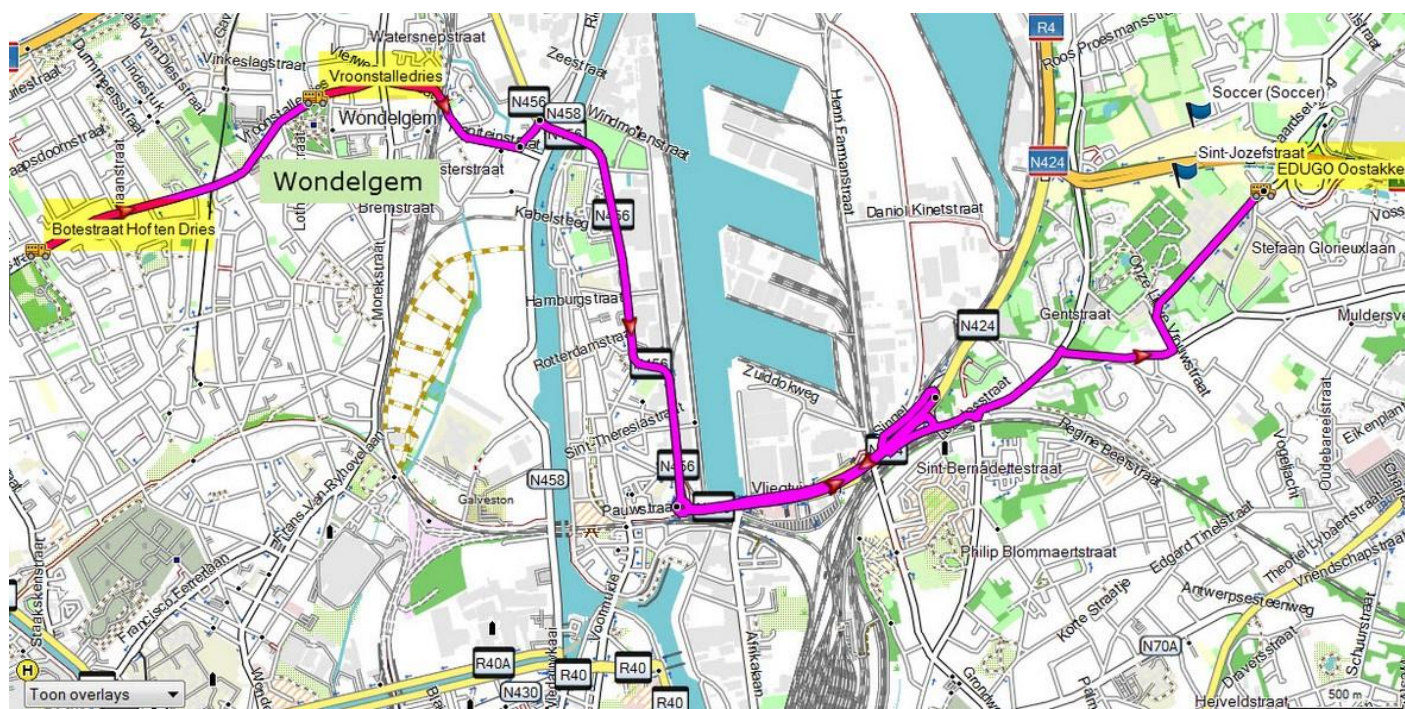

Schoolbus

Route Wondelgem

	Heen	Terug	
		ma-di-do-vr	woe
Botestraat (<i>Restaurant Hof ten Dries</i>)	7.35	17.30	13.10
Vroonstalledries	7.40	17.25	13.05
Bushalte AVEVE Panterschipstraat	7.45	17.20	13.00
Bushalte Bouwteam Glasgowstraat	7.52	17.13	12.53
campussen Oostakker (<i>als pendel</i>)	8.05	17.00	12.40
campus Lochristi	8.25	16.40	12.20